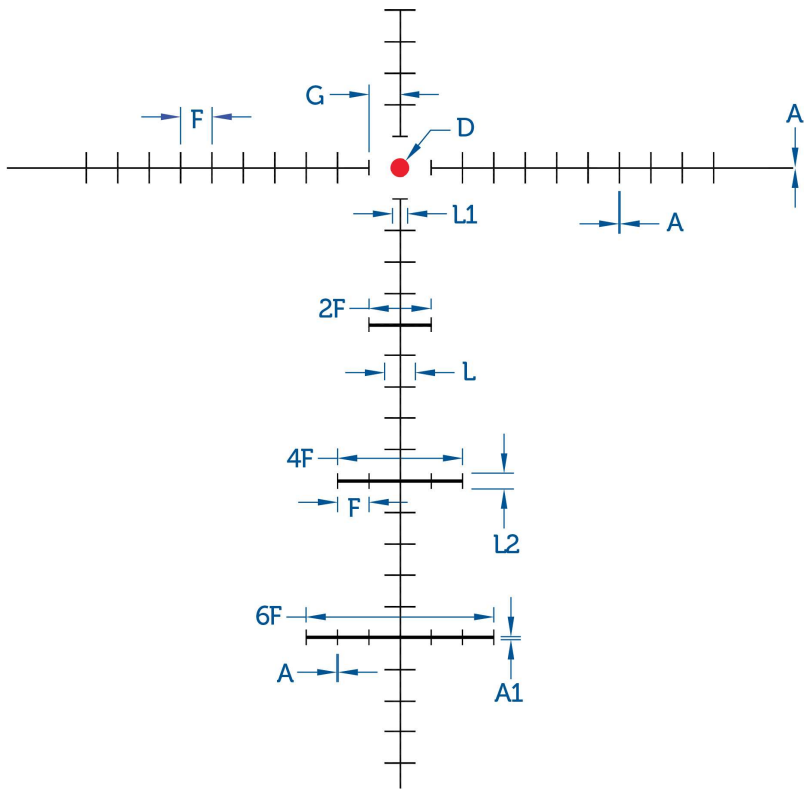

ZPlus RD

The ZPlus RD reticle features 2 MOA wind and elevation correction with an illuminated central aiming point. Available in select FFP and SFP Optika6 riflescopes with MOA adjustments, this reticle has a 3 MOA central dot in SFP versions and a 1 MOA dot in FFP versions.

MeoPro Optika6 3-18x50 RD SFP

	Dimensions				
	cm/100m	in/100yd	MOA	mRad	Power
A	0,6	0,21	0,20	0,06	6x
D	8,7	3,14	3,00	0,87	6x
F,G,L	14,5	5,24	5,00	1,45	6x
L1,L2	7,3	2,62	2,50	0,73	6x

MeoPro Optika6 3-18x50 RD FFP
MeoPro Optika6 3-18x56 RD FFP

	Dimensions				
	cm/100m	in/100yd	MOA	mRad	Power
A	0,6	0,21	0,20	0,06	
D	4,4	1,57	1,50	0,44	
F,G,L	5,8	2,09	2,00	0,58	
L1,L2	2,9	1,05	1,00	0,29	

MeoPro Optika5 4-20x50 RD

	Dimensions				
	cm/100m	in/100yd	MOA	mRad	Power
A	0,6	0,21	0,20	0,06	6x
D	4,4	1,57	1,50	0,44	6x
F,G,L	14,5	5,24	5,00	1,45	6x
L1,L2	7,3	2,62	2,50	0,73	6x